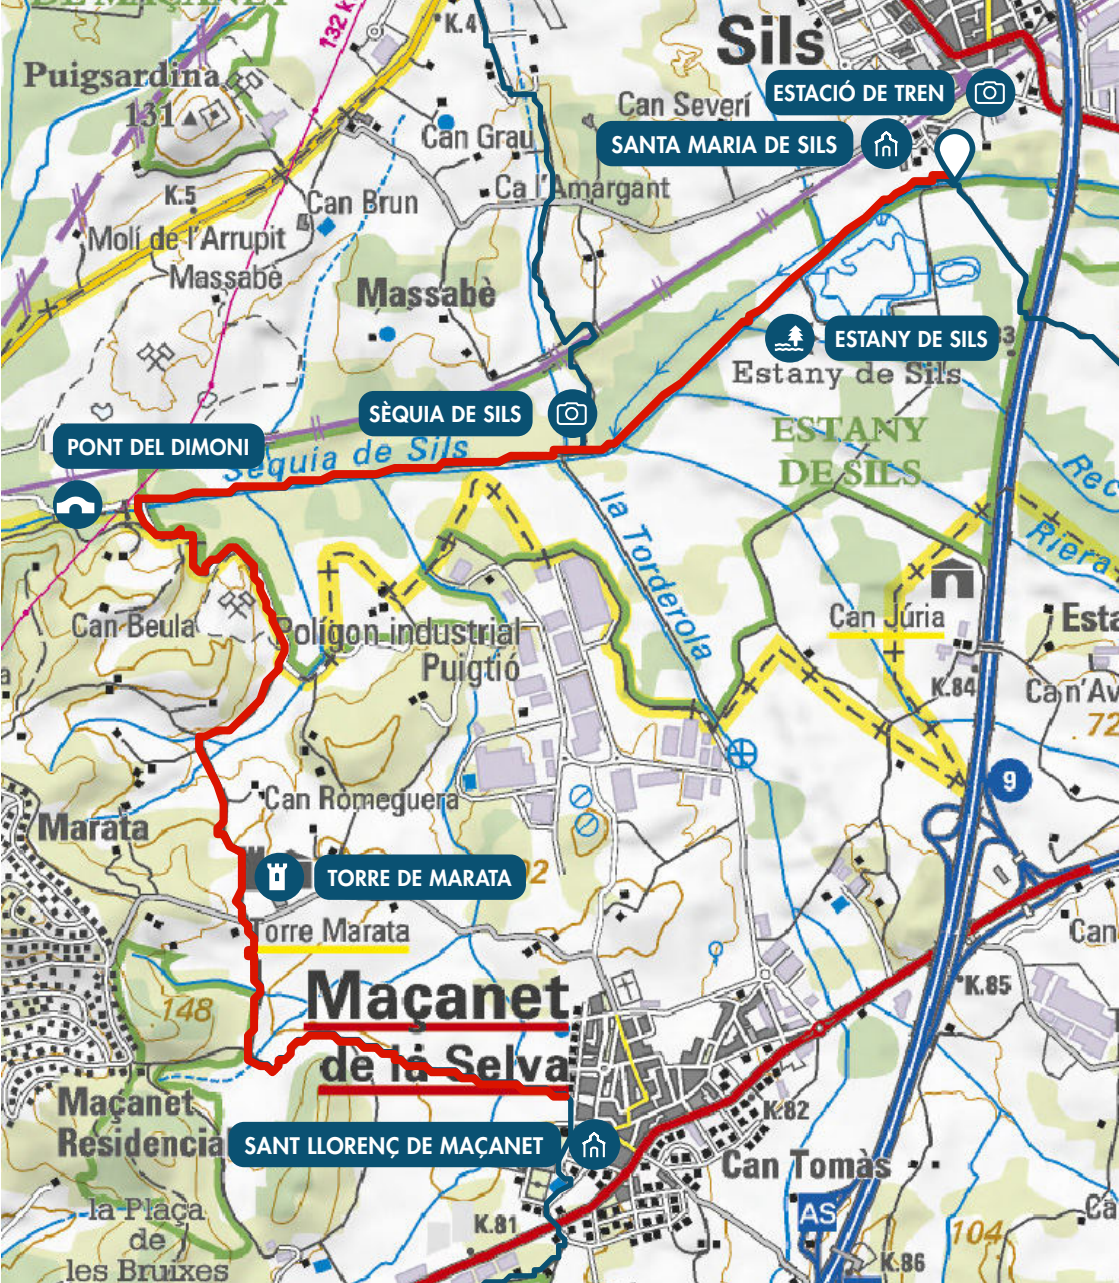

Grans Camins  
de l'Aigua a la Selva

# Llegendes d'aigüa

SILS · MAÇANET DE LA SELVA

7 KM

47 M

1 H 30 M

Comuniqueu les incidències a · Comuniquez vos incidencias en:  
 Please report any incidents to · Veuillez communiquer vos incidences éventuelles à:  
[rutes@selva.cat](mailto:rutes@selva.cat)