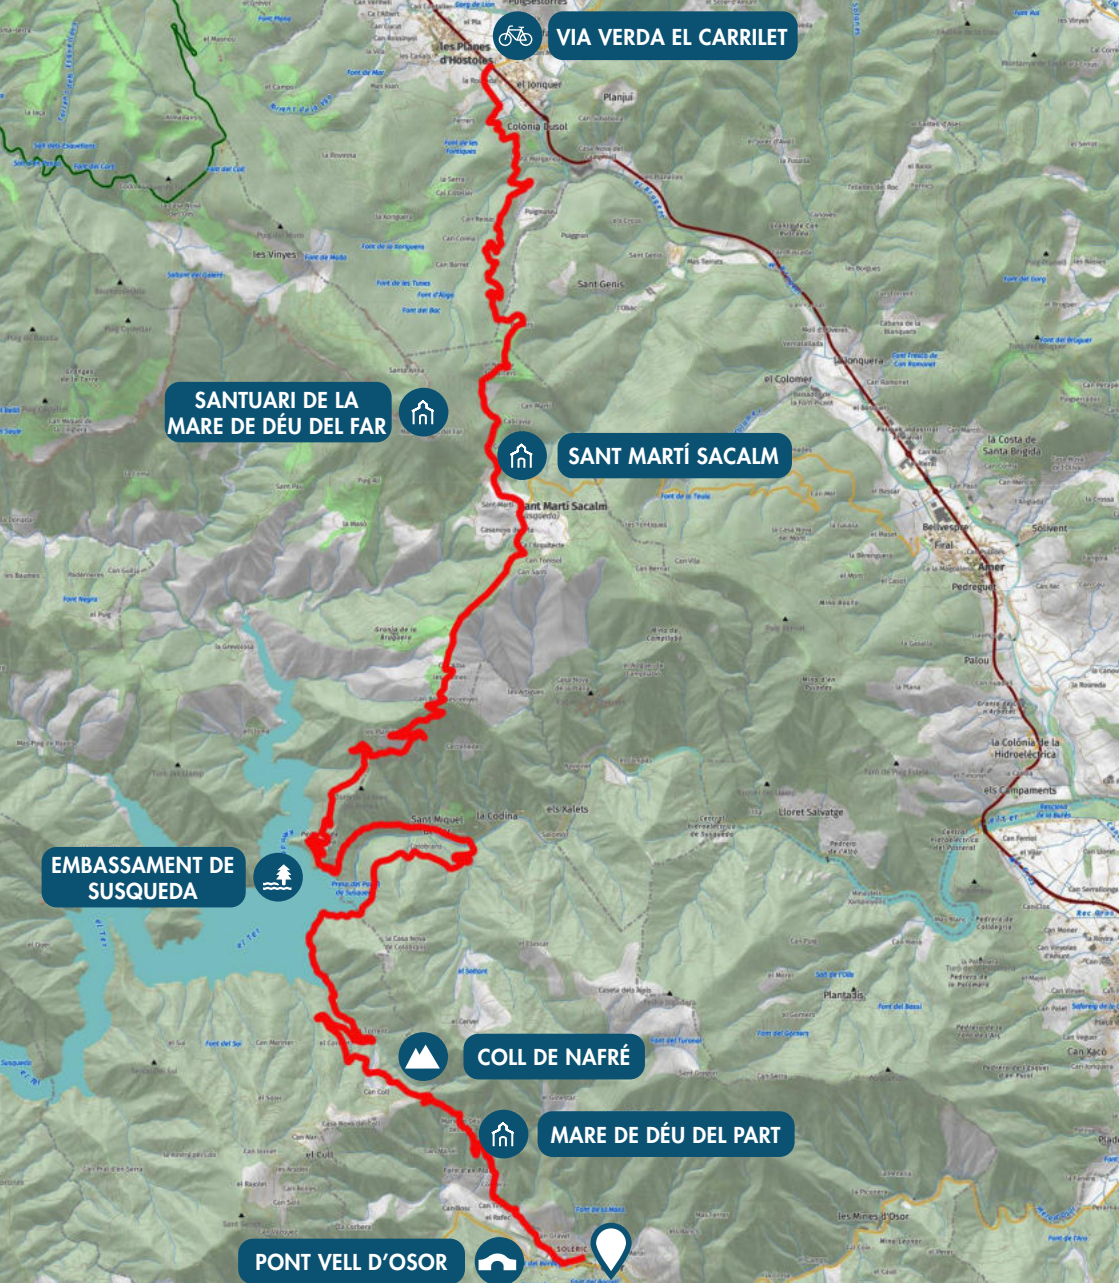

Grans Camins
de l'Aigua a la Selva

Sota l'abisme

OSOR · ST. MARTÍ SACALM · LES PLANES D'HOSTOLES

26 KM

1.109 M

7 H

Comuniqueu les incidències a · Comunica las incidencias en:
Please report any incidents to · Veuillez communiquer vos incidences éventuelles à:
rutes@selva.cat