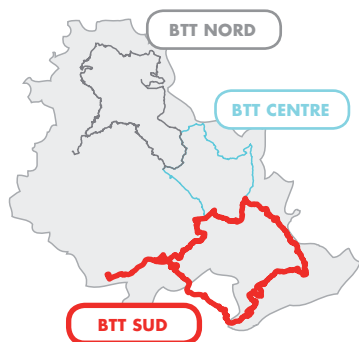

Rutes BTT
a la Selva

BTT Circular Sud a la Selva

Riells i Viabrea - Hostalric - Fogars de la Selva
Blanes - Lloret de Mar - Tossa de Mar - Caldes de
Malavella - Vidreres - Sils - Maçanet de la Selva

96,4 **KM**

1.261 **M**